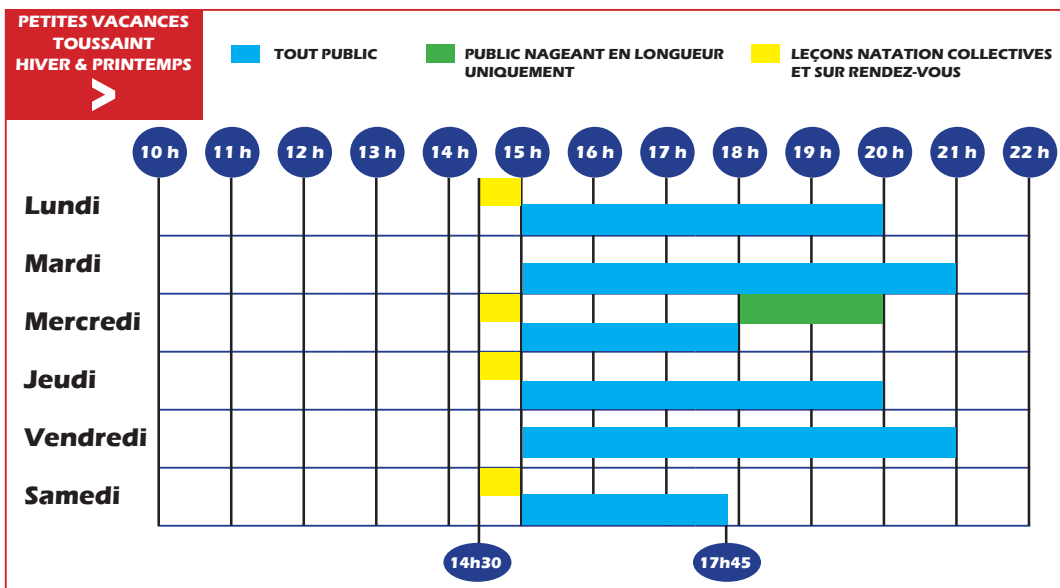

# Année 2016 - 2017

## Horaires d'ouverture du bassin au public

Ouverture des portes 10 minutes avant

Fermeture des portes 15 minutes après évacuation du bassin

VACANCES  
D'ÉTÉ  
DU 3 JUILLET  
AU 31 AOÛT

**Le stade nautique est fermé le dimanche ainsi que tous les jours fériés.  
Il est également fermé pour la vidange du bassin pendant les vacances de Noël et le lundi 26 juin 2017.**

## Tarifs Année 2016 - 2017

	Gannatois	Résidents hors Gannat
	<b>PRIX TICKET</b>	
<b>Adulte</b>	3,10 €	3,50 €
<b>Jeune de moins de 18 ans / Personne handicapée avec encadrement</b>	1,85 €	2 €
<b>Enfant de moins de 5 ans</b>	Gratuit	Gratuit
<b>PRIX CARTE</b>		
<b>Adulte (12 entrées)</b>	31 €	35 €
<b>Adulte (30 entrées)</b>	72,50 €	80 €
<b>Jeune &lt; 18 ans / Personne handicapée avec encadrement (12 entrées)</b>	18,5 €	20 €
<b>Jeune &lt; 18 ans / Personne handicapée avec encadrement (30 entrées)</b>	42,50 €	45 €
<b>PRIX TICKET</b>		
<b>Leçon adulte</b>	10 €	11 €
<b>Leçon jeune moins de 18 ans</b>	7 €	8 €
<b>PRIX CARTE</b>		
<b>10 leçons adulte</b>	90 €	100 €
<b>10 leçons jeune moins de 18 ans</b>	63 €	72 €