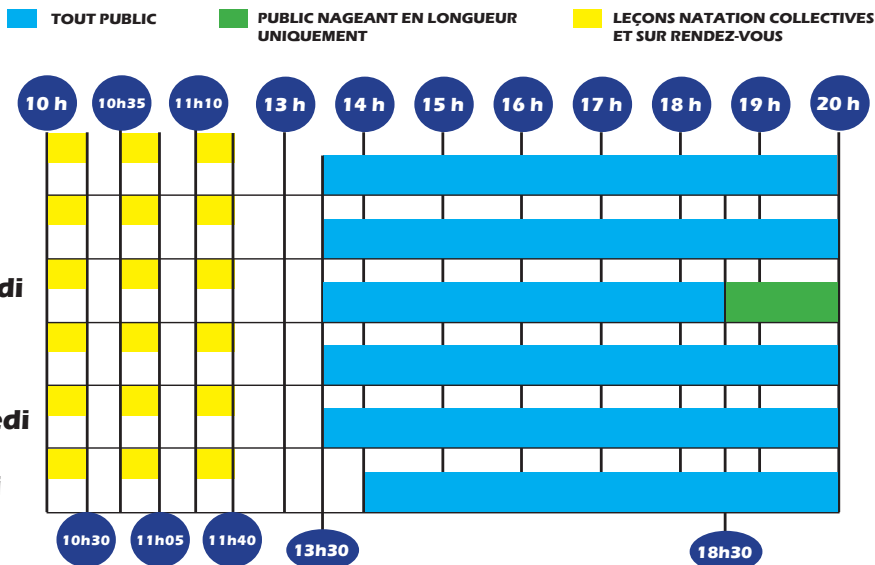

# Année 2016 - 2017

## Horaires d'ouverture du bassin au public

Ouverture des portes 10 minutes avant

Fermeture des portes 15 minutes après évacuation du bassin

VACANCES  
D'ÉTÉ  
DU 3 JUILLET  
AU 31 AOÛT

**Le stade nautique est fermé le dimanche ainsi que tous les jours fériés.  
Il est également fermé pour la vidange du bassin pendant les vacances de Noël et le lundi 26 juin 2017.**

## Tarifs Année 2016 - 2017

	Gannatois	Résidents hors Gannat
	<b>PRIX TICKET</b>	
<b>Adulte</b>	3,10 €	3,50 €
<b>Jeune de moins de 18 ans / Personne handicapée avec encadrement</b>	1,85 €	2 €
<b>Enfant de moins de 5 ans</b>	Gratuit	Gratuit
<b>PRIX CARTE</b>		
<b>Adulte (12 entrées)</b>	31 €	35 €
<b>Adulte (30 entrées)</b>	72,50 €	80 €
<b>Jeune &lt; 18 ans / Personne handicapée avec encadrement (12 entrées)</b>	18,5 €	20 €
<b>Jeune &lt; 18 ans / Personne handicapée avec encadrement (30 entrées)</b>	42,50 €	45 €
<b>PRIX TICKET</b>		
<b>Leçon adulte</b>	10 €	11 €
<b>Leçon jeune moins de 18 ans</b>	7 €	8 €
<b>PRIX CARTE</b>		
<b>10 leçons adulte</b>	90 €	100 €
<b>10 leçons jeune moins de 18 ans</b>	63 €	72 €