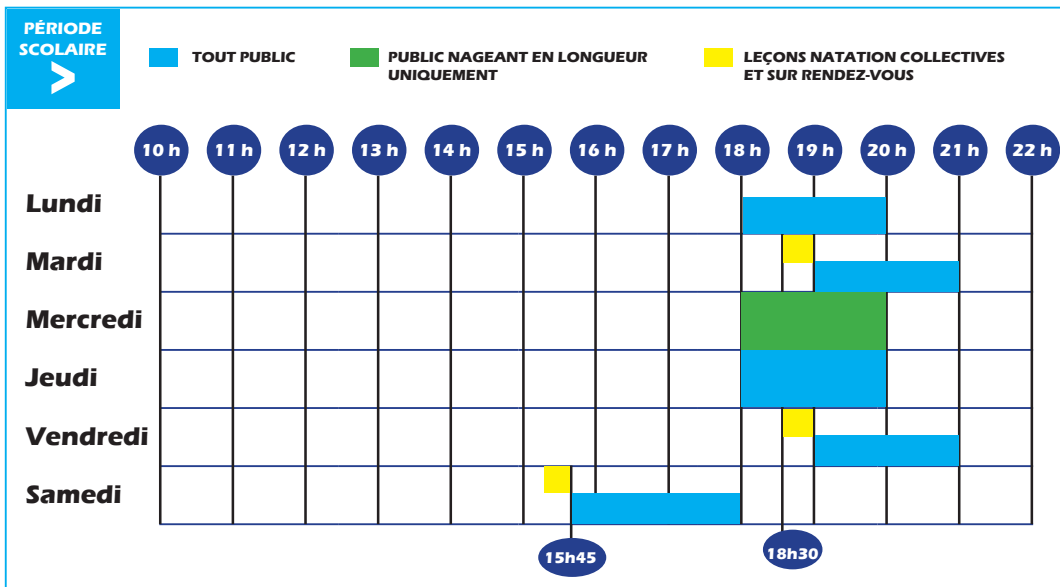

## Horaires d'ouverture du bassin au public

Ouverture des portes 10 minutes avant

Fermeture des portes 15 minutes après évacuation du bassin

VACANCES  
D'ÉTÉ  
DU 3 JUILLET  
AU 31 AOÛT

**Le stade nautique est fermé le dimanche ainsi que tous les jours fériés.  
Il est également fermé pour la vidange du bassin pendant les vacances de Noël et le lundi 26 juin 2017.**

## Tarifs Année 2016 - 2017

	Gannatois	Résidents hors Gannat
	<b>PRIX TICKET</b>	
<b>Adulte</b>	3,10 €	3,50 €
<b>Jeune de moins de 18 ans / Personne handicapée avec encadrement</b>	1,85 €	2 €
<b>Enfant de moins de 5 ans</b>	Gratuit	Gratuit
<b>PRIX CARTE</b>		
<b>Adulte (12 entrées)</b>	31 €	35 €
<b>Adulte (30 entrées)</b>	72,50 €	80 €
<b>Jeune &lt; 18 ans / Personne handicapée avec encadrement (12 entrées)</b>	18,5 €	20 €
<b>Jeune &lt; 18 ans / Personne handicapée avec encadrement (30 entrées)</b>	42,50 €	45 €
<b>PRIX TICKET</b>		
<b>Leçon adulte</b>	10 €	11 €
<b>Leçon jeune moins de 18 ans</b>	7 €	8 €
<b>PRIX CARTE</b>		
<b>10 leçons adulte</b>	90 €	100 €
<b>10 leçons jeune moins de 18 ans</b>	63 €	72 €